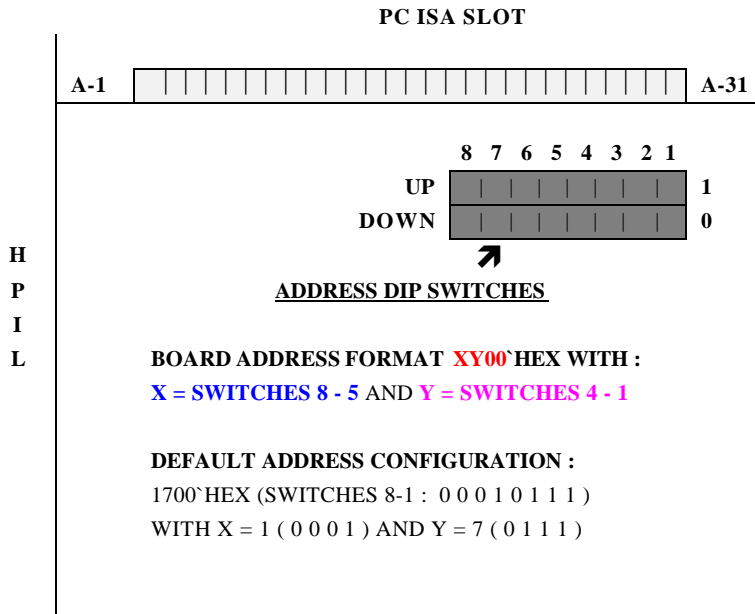

**HP 82973-60001 REV A HP-IL Interface for IBM PC/XT  
Configuration Card**

H  
P  
I  
L

	<b>X</b>	<b>8</b>	<b>7</b>	<b>6</b>	<b>5</b>
	<b>Y</b>	<b>4</b>	<b>3</b>	<b>2</b>	<b>1</b>
VALUE	<b>8</b>	<b>4</b>	<b>2</b>	<b>1</b>	
<b>F</b>	1	1	1	1	1
<b>E</b>	1	1	1	0	0
<b>D</b>	1	1	0	1	1
<b>C</b>	1	1	0	0	0
<b>B</b>	1	0	1	1	1
<b>A</b>	1	0	1	0	0
<b>9</b>	1	0	0	1	1
<b>8</b>	1	0	0	0	0
<b>7</b>	0	1	1	1	1
<b>6</b>	0	1	1	0	0
<b>5</b>	0	1	0	1	1
<b>4</b>	0	1	0	0	0
<b>3</b>	0	0	1	1	1
<b>2</b>	0	0	1	0	0
<b>1</b>	0	0	0	0	1
<b>0</b>	0	0	0	0	0